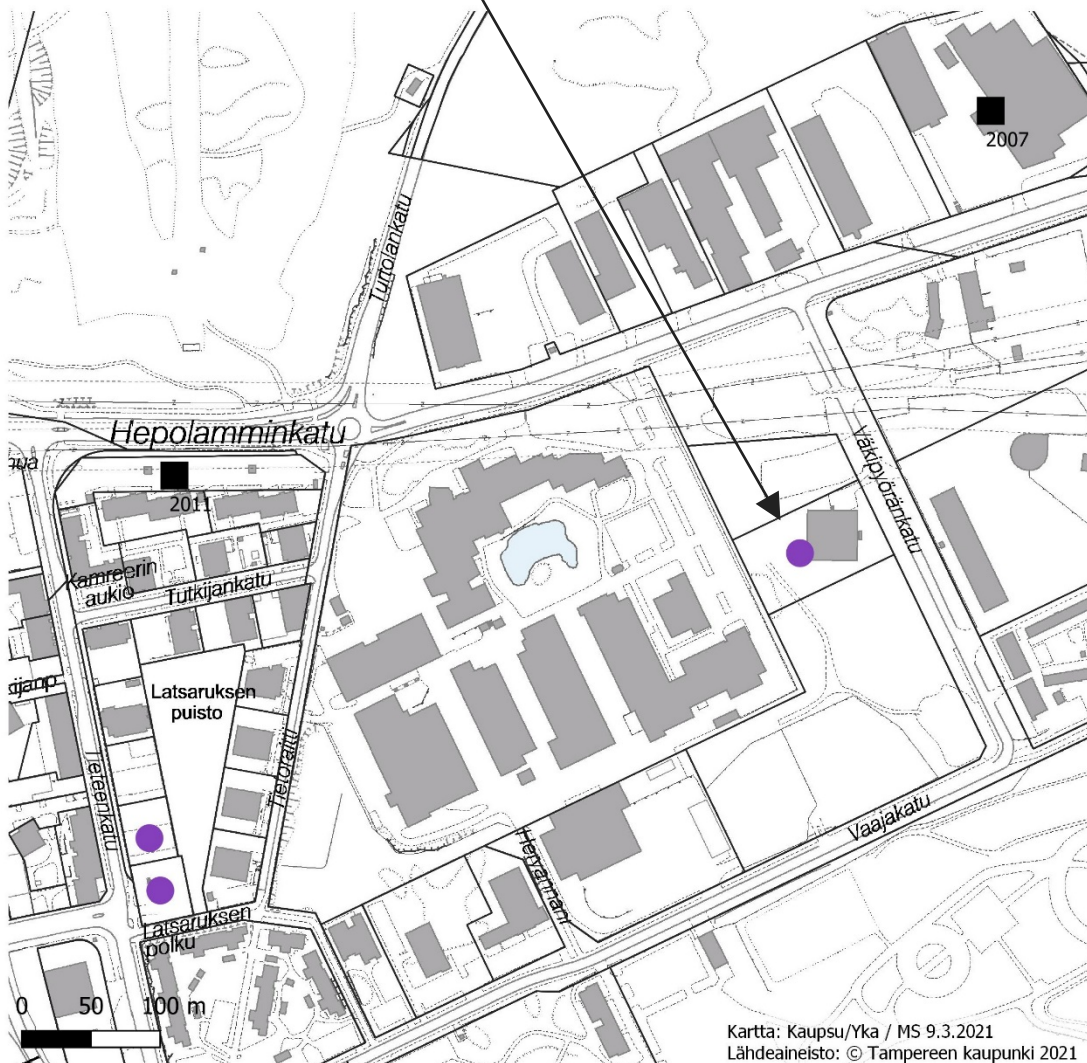

Rakennuspaikan sijainti ja ote poikkeuslupatilannekartasta 9.3.2021

Väkipyöränkatu 8

- Käsittely kesken
- Hyväksytty
- ▲ Hylätty

Kartta: Kaupsu/Yka / MS 9.3.2021
Lähdeaineisto: © Tampereen kaupunki 2021